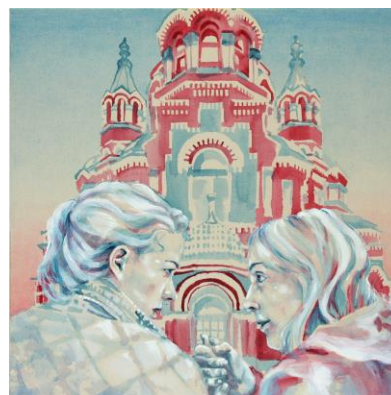

Le Centre d'exposition de Mont-Laurier est heureux d'accueillir *Arrêt sur image*, une exposition alliant peinture et dessin dans un univers féminin coloré et subversif.

Démarche

Par la peinture et le dessin, Marianne Pon-Layus explore les rapports de pouvoir et l'influence des stéréotypes sur la construction de l'identité. En dépeignant des personnages autoritaires et puissants qui se présentent comme le sujet plutôt que l'objet du tableau, l'artiste cherche à libérer la figure humaine (en l'occurrence, celle des femmes) en complexifiant les rapports de pouvoir entre l'image et l'observateur.

Exposition

Supplantant les représentations convenues des figures féminines qui peuplent l'imaginaire collectif, *Arrêt sur image* met en scène des femmes fortes en pleine possession de leurs moyens. Déesses ou *waitresses*, les protagonistes de Pon-Layus permettent d'explorer à travers elles les multiples facettes du pouvoir au féminin.

Mots de l'artiste

« Je compile des images de femmes autoritaires ayant de l'influence; des travailleuses, des dirigeantes, des scientifiques, des championnes, des superhéroïnes et des déesses. Elles sont

mes mentores, comme une mère que j'aurais souhaité libre. »

– Marianne Pon-Layus

© Marianne Pon-Layus

Vernissage

Le vernissage aura lieu le jeudi 30 mars à 17 h. Ce sera l'occasion de discuter avec l'artiste et d'en découvrir davantage sur son travail de recherche et de création. Entrée libre, bienvenue à tous. Rafraîchissements et grignotines sur place.

Dates et horaires d'exposition

Visitez l'exposition gratuitement du 30 mars au 7 juin 2023. Prenez note que le Centre d'exposition est maintenant situé au 300, boulevard Albiny-Paquette à Mont-Laurier. Pour consulter notre horaire et nos activités, visitez notre page Facebook ou notre site web au www.expomontlaurier.ca.

-30-

(source) Centre d'exposition de Mont-Laurier
819 623.2441 reception@expomontlaurier.ca