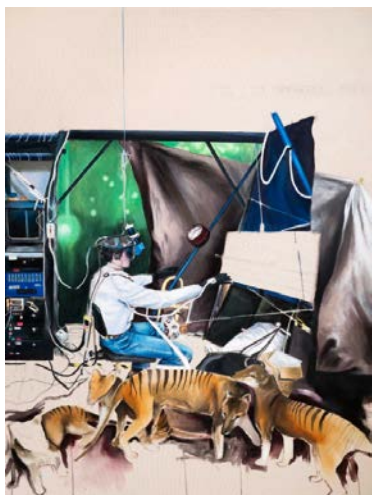

< Exposition *L'horizon des événements*

de l'artiste Jérémie St-Pierre
du 12 mars au 16 mai 2020

Mont-Laurier 17 février 2020 > Le Centre d'exposition de Mont-Laurier, lieu de diffusion en arts visuels et métiers d'art dans les Hautes-Laurentides, présente à compter du 12 mars, « L'horizon des événements » de l'artiste Jérémie St-Pierre.

Jérémie St-Pierre propose des peintures figuratives qui abordent les liens entre la nature et le progrès de l'homme. Dans un monde de productivité et de consommation effrénée, l'humanité voit la biodiversité planétaire de plus en plus déperir. Paradoxalement, l'humain ne cesse d'inventer des mondes virtuels afin de proposer une échappatoire à sa propre déchéance. L'exposition « l'horizon des événements » nous amène à réfléchir sur l'avenir de l'humanité.

L'artiste conçoit des mises en scène qui nous plongent dans un monde onirique ou réalité virtuelle, chercheurs scientifiques, animaux en voie de disparition et paysages naturels, se côtoient pour mettre en évidence un monde où l'humain est déconnecté du réel.

© photo: Jean-Michael Seminaro

Jérémie St-Pierre crée des compositions picturales qui rassemblent des paysages de sa région natale, et des images d'espèces animales en danger, avec celles de moments sociopolitiques de l'actualité. Il nous propose des peintures chargées d'une symbolique puissante qui portent comme thèmes la catastrophe et l'effacement, la disparition et l'oubli. Dans ses peintures, passé-futur, intérieur-extérieur et réalité-fiction sont mélangés afin de dresser un portrait critique de notre époque.