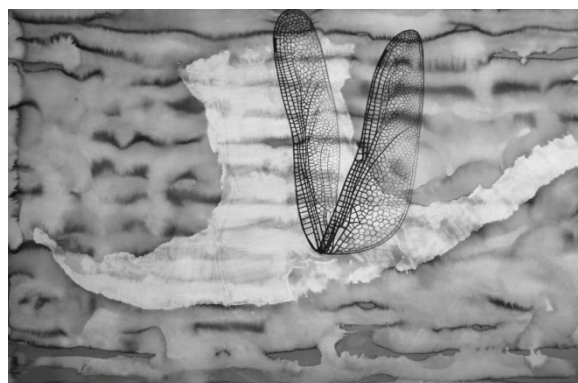

Du 15 janvier au 28 février, l'encre et le papier sont à l'honneur au Centre d'exposition. Le public est invité à plonger dans la profondeur de l'exposition Déplacements de Diane T. Tremblay. Installées au mur ou déployées au sol, les oeuvres en papier présentées par l'artiste sont inspirées par le mouvement de la nature : celui de l'eau qui court, des nuages qui passent, des feuilles qui bruissent, des insectes qui volent, toutes ces choses qui nous entourent et qui bougent avec nous.

Pour ce faire, Diane T. Tremblay utilise le noir et blanc, manipule le papier, grave, déchire, broche et arrache de petits fragments tout en posant un regard critique sur ce qui arrive autour d'elle : la pollution, les phénomènes météorologiques et l'espèce humaine. "J'évoque la nature et son influence sur l'humanité, la transformation, l'éphémère, la fragilité", nous dit-elle.

Le public est invité à rencontrer l'artiste lors du vernissage le jeudi 15 janvier à 17h à la Maison de la culture au 385, rue du Pont. Les visiteurs ont également l'occasion de découvrir cette exposition et d'être accompagnés dans leur visite du mardi au jeudi de 10h à 12h et de 13h à 16h, le vendredi de 10h à 18h et le samedi de

10h à 17h, et ce, à compter du 16 janvier. En solitaire, en famille ou avec des amis, venez cultiver votre imaginaire. Pour joindre l'équipe du Centre d'exposition : 819 623-2441 ou www.expomontlaurier.ca.

Photographie de Diane T. Tremblay

<Biographie> Détentrice d'une maîtrise en Arts plastiques de l'Université du Québec à Montréal et enseignante en Arts visuels, profil Photographie & Arts graphiques au Cégep André-Laurendeau à Montréal, Diane T. Tremblay compte une vingtaine d'expositions solos et une quinzaine d'expositions collectives à ce jour. Pour en connaître davantage au sujet de l'artiste : www.dianettremblay.com.

-30-

(source) M.A. Larochelle www.expomontlaurier.ca
avec contribution du texte de l'artiste.
819 623.2441 coordo@lecoledete.com